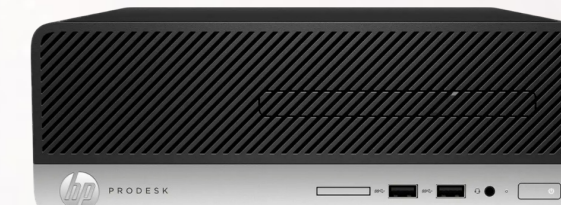

MINI PC HP ELITEDESK 800 G4 REACONDICIONADO
REF.: OC-4180

- Procesador - Intel i5 - 8 Th.
- Disco Duro - NVME 256 GB.
- Memoria - 8 GB.
- Windows 11 Pro.

240,95€ P.V.P.

PC HP PRODESK 400 G5 REACONDICIONADO
REF.: OC-0654